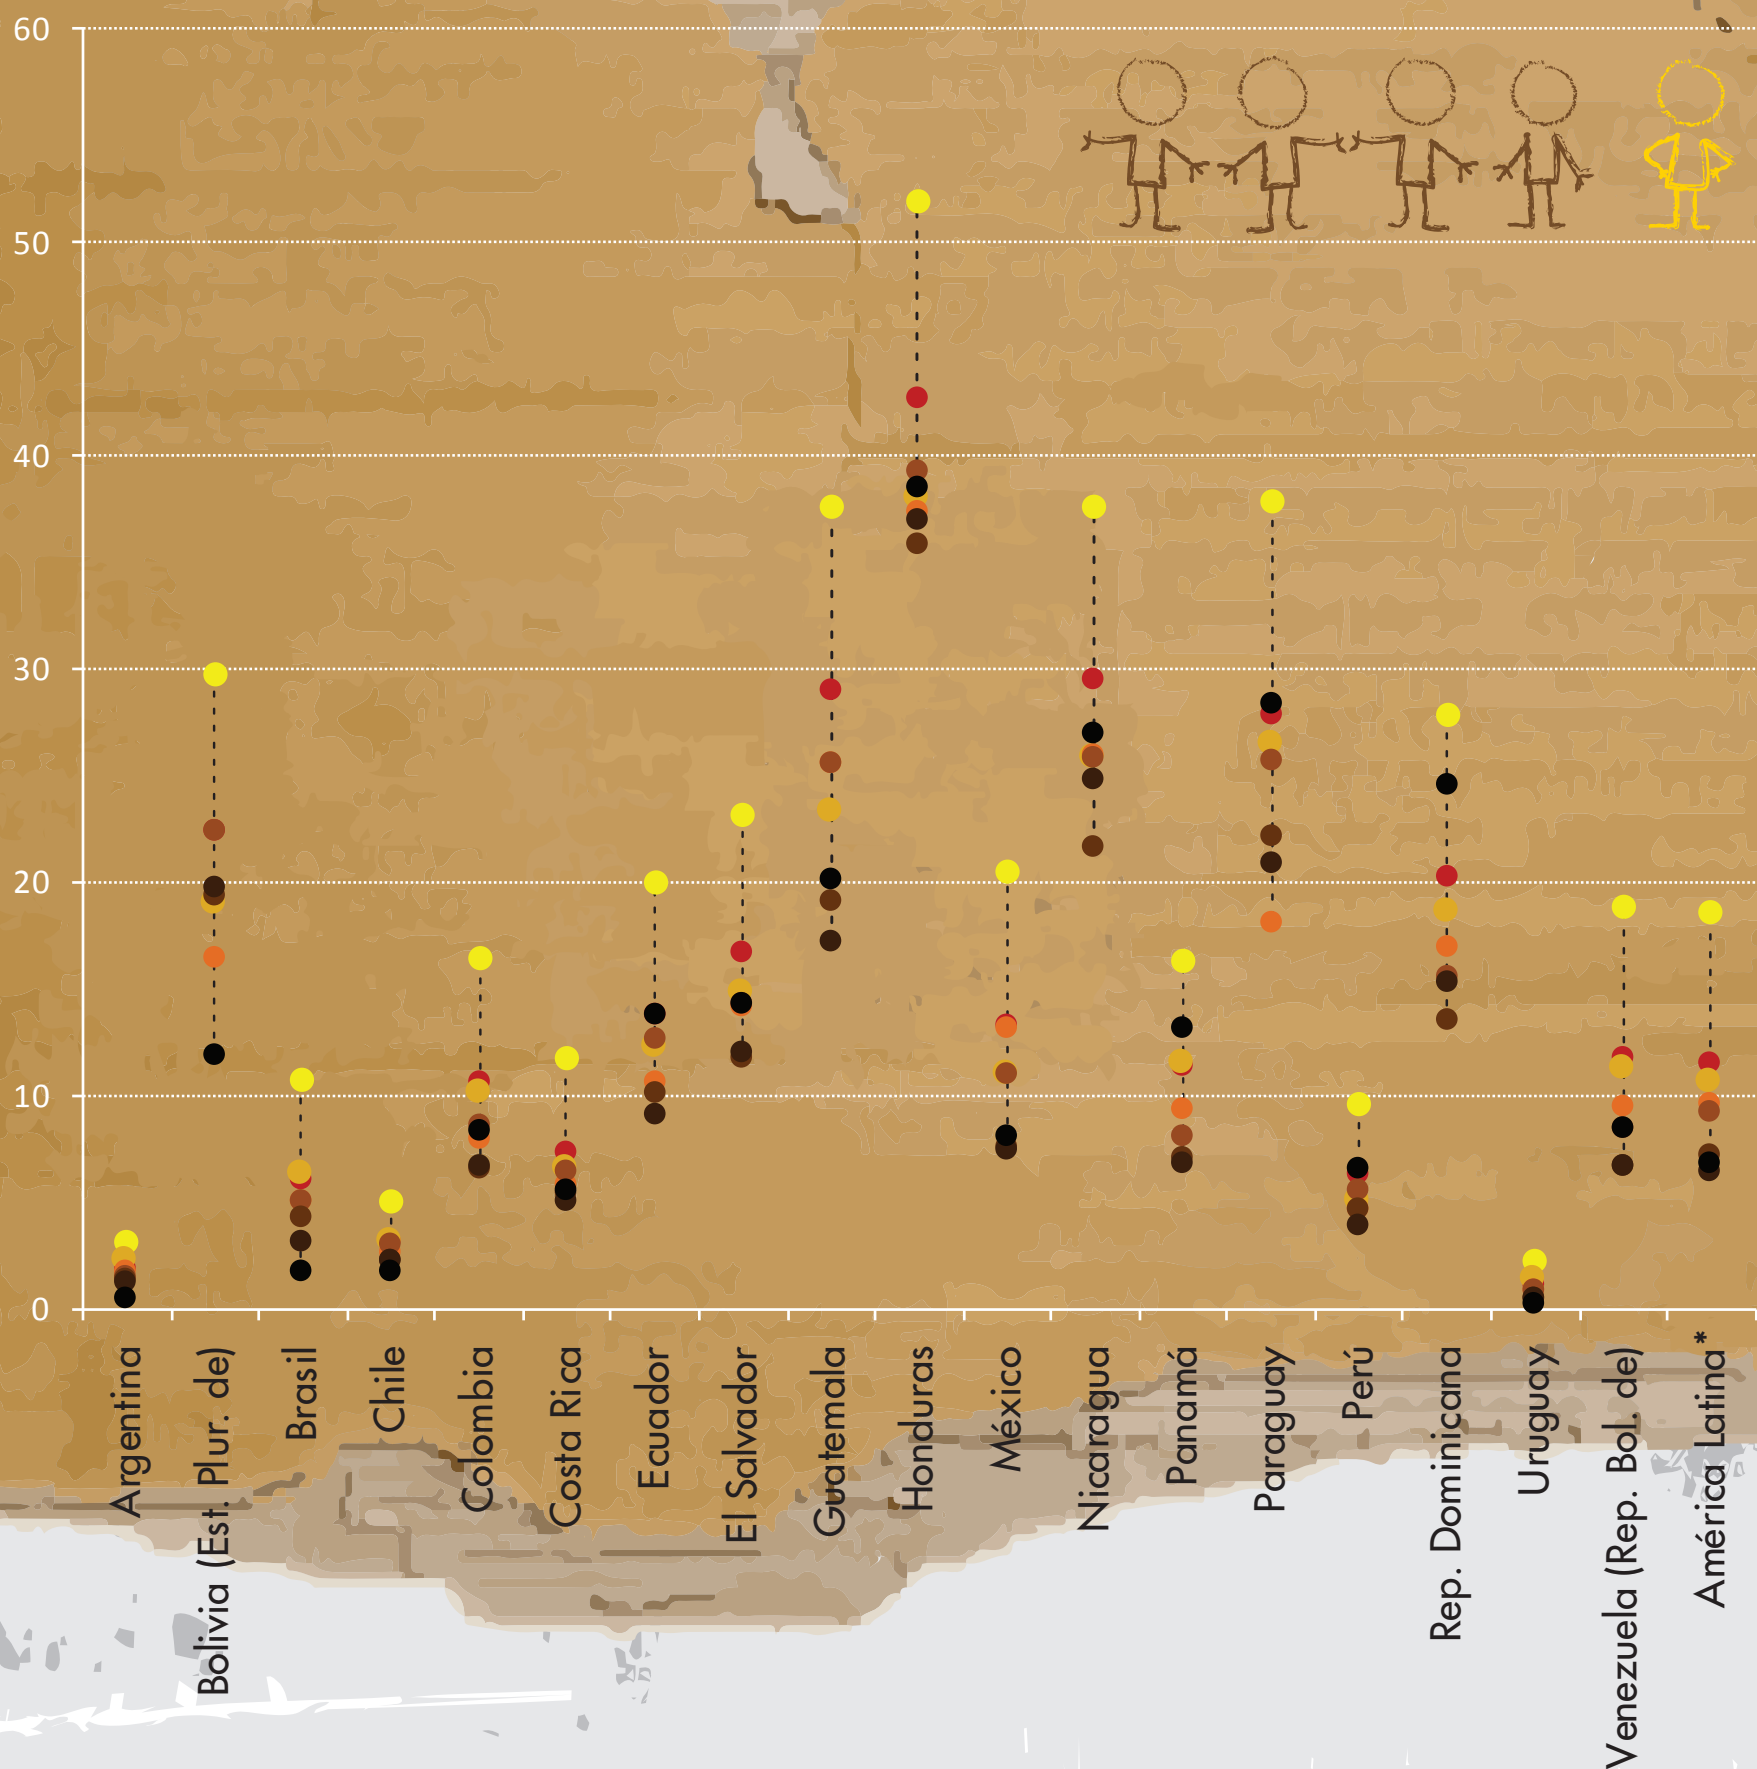

# En América Latina, 1 DE CADA 5 MENORES DE 15 años se encuentra en situación de **INDIGENCIA**

Población en situación de  
indigencia según edad,  
alrededor de 2011  
(En porcentajes)

- Población total
- 15 a 24 años
- 35 a 44 años
- 55 a 64 años
- 0 a 14 años
- 25 a 34 años
- 45 a 54 años
- 65 años y más

\*Promedio ponderado